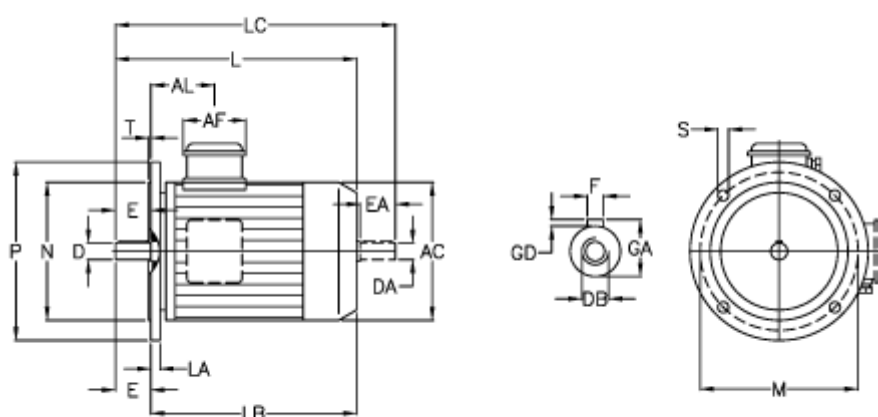

Varenummer: 252300550224

Beskrivelse: ICME IE3 asynkromotor TPE132SA2-2 5,5KW  
2800 o/min 400-690V 50HZ IP55 B5

## Mål

A/F = 92	F = 8	N = 230
AC = 258	GA = 41.5	P = 300
AL = 117	GD = 10	S = 14
D = 38	L = 449	T = 4
DA = 38	LA = 14	
DB = M12	LB = 369	
E = 80	LC = 532	
EA = 80	M = 265	